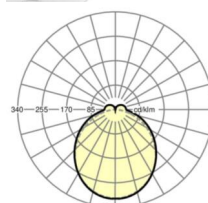

параметры

номер заказа	19472006200
код EAN	4020863405893
номер таможенного тарифа	94051190
Знак прохождения контроля	IP 64, класс защиты I, ENEC10 VDE, F, D, HACCP DIN10500/Food/IFS-пригодность для применения/BRC, Indoor, CE
Степень ударопрочности IK	IK03 (-20°C bis 25°C)
Температура окружения	ta -20°C в 25°C
Особые свойства	Готовность к IoT «Ready for IoT»
Гарантийный срок	5 лет
Государственные программы поддержки	BEG - государственные субсидии для энергосберегающих зданий (действительна только для Германии)

электротехника

Балласт	Электронный драйвер DALI2 (1 штука)
Мощность системы	68W
сетевое напряжение	230V/50Hz
класс энергосбережения/Источник света	C

Оптика

Оснастка	LED, цветопередача/оттенок света CRI ≥ 80 / 6500K
Допуск для координаты цветности (MacAdam)	3SDCM
Номинальный световой поток	10795lm
Срок службы LED	50000h L80/B10 (Tq 25°C)
светоотдача светильников	158lm/W
Угол излучения	115° (C0) / 110° (C90)
UGR поп./вдоль	27.7 / 27.1

DEEP-LINK

<https://www.regiolux.de/ru/article/19472006200>

Ссылка	LED 12000lm 865
ηLB	100 %
Φ ↓/↑	90 % / 10 %
UGR поп./вдоль	27.7 / 27.1