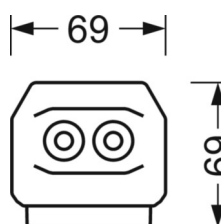

прибородержатель IP 64 - Individual.Lens.Optic с матированием - прямой и отраженный рассеянный свет - без видимых стыков

Ламподержатель из оцинкованного стального профиля; слой цинка в сочетании с лаком на полиэфирной смоле хорошо защищает от коррозии; крепление без инструментов, с помощью встроенных нажимных затворов, защита от кражи. Встроенные пластиковые торцы с уплотнительными краями и одно замкнутое уплотнение вокруг, для несущей шины классов защиты до IP64. Цвет корпуса белый стандартный для электротехники RAL 9016; Прямое/отраженное освещение, рассеянный свет, распределение света посредством линзы «Individual.Lens.Optic» из матированного пластика ПММА. Оптика отдельных линз с прозрачным уплотнением делает сборку и установку предельно удобными, а плоскость легко чистится. Тройные ряды из отдельных линз и лампо-/прибородержатели, идеально согласованные между собой, обеспечивают цельный вид без стыков и неравномерностей. Подключение к электросети через штатную 5-полюсную штекерную деталь для быстрой сборки, со свободным выбором фаз. Встроенный механизм для правильной сборки для быстрого контакта. Сменные блоки, позволяющие легко модернизировать освещение, существенно продлевают срок службы всей осветительной установки.

параметры